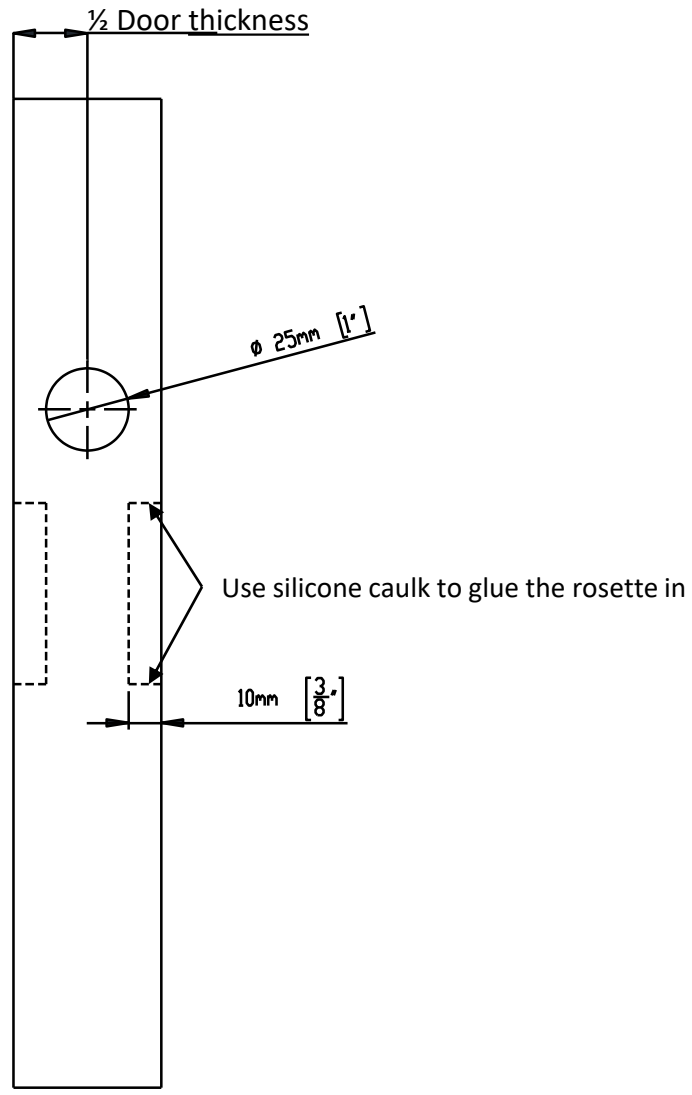

# Montageanleitung zum Schiebetürrosetten-Set EPD(Q) 0S

Für den Einsatz des Schiebetürrosetten-Sets ist die Tür gemäß den untenstehenden Fräsbildern anzufertigen.

# Instructions de montage pour sets de poignées cuvettes EPD(Q) 0S

Pour le montage d'un set de poignées cuvettes pour porte coulissante, la porte doit être fraisée selon les dimensions ci-dessous.