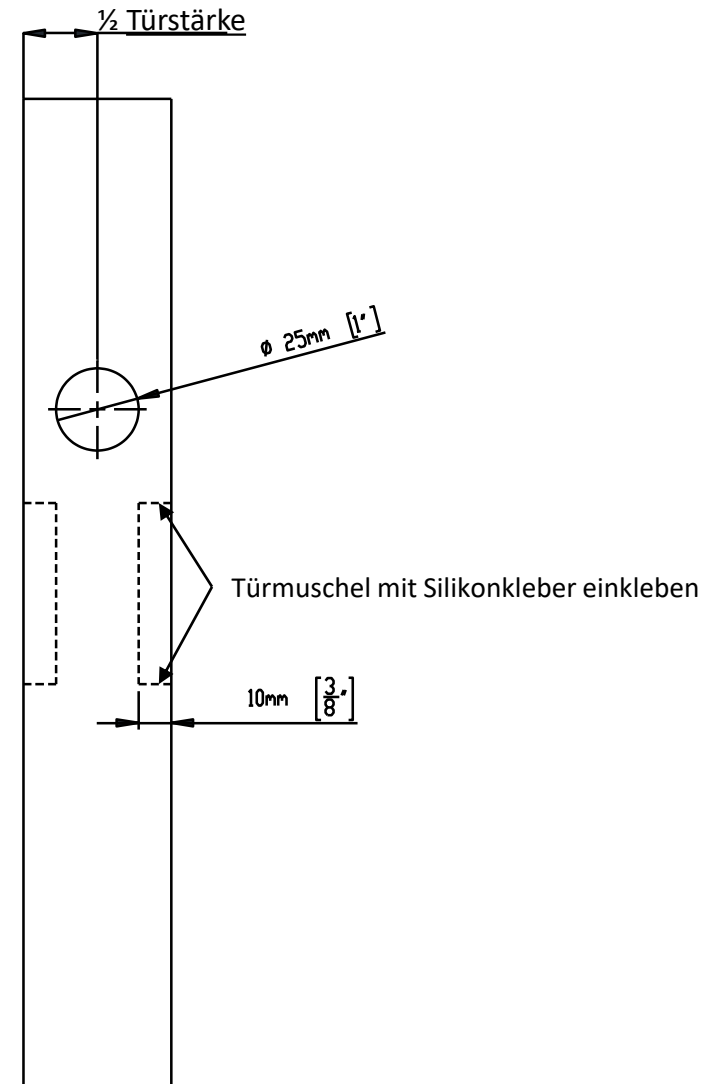

# Montageanleitung zum Schiebetürrosetten-Set EPD(Q) 0S

Für den Einsatz des Schiebetürrosetten-Sets ist die Tür gemäß den untenstehenden Fräsbildern anzufertigen.

# Instructions de montage pour sets de poignées cuvettes EPD(Q) 0S

Pour le montage d'un set de poignées cuvettes pour porte coulissante, la porte doit être fraisée selon les dimensions ci-dessous.