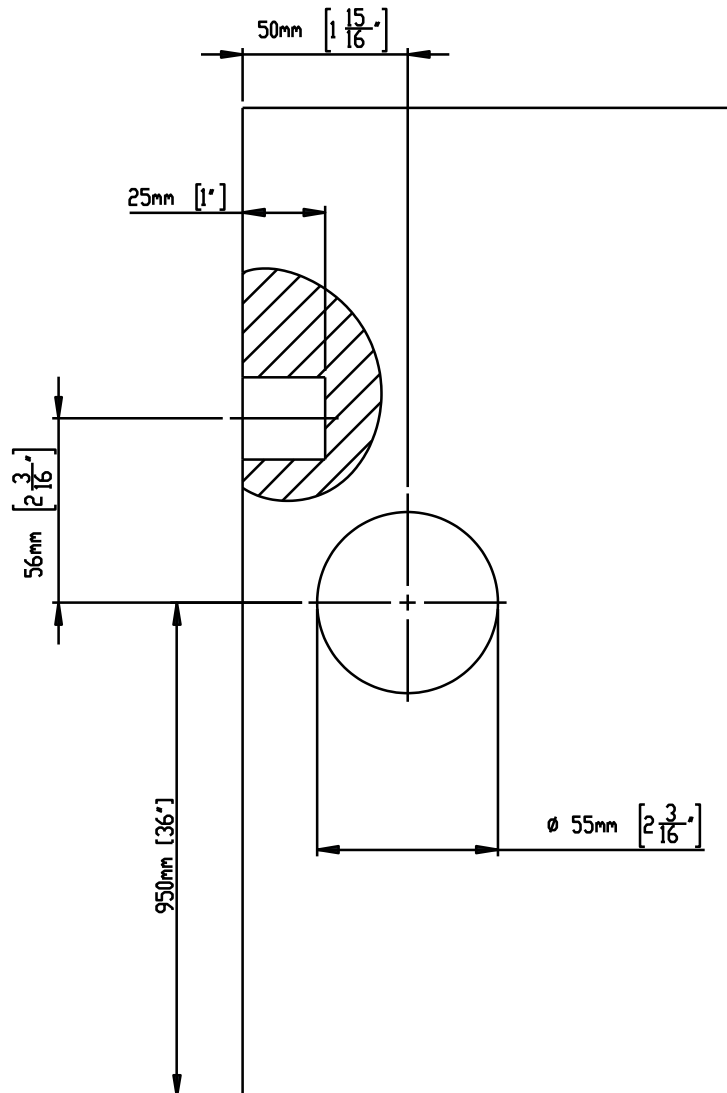

# Montageanleitung zum Schiebetürrosetten-Set EPD(Q) 0S

Für den Einsatz des Schiebetürrosetten-Sets ist die Tür gemäß den untenstehenden Fräsbildern anzufertigen.

# Instructions de montage pour sets de poignées cuvettes EPD(Q) 0S

Pour le montage d'un set de poignées cuvettes pour porte coulissante, la porte doit être fraisée selon les dimensions ci-dessous.