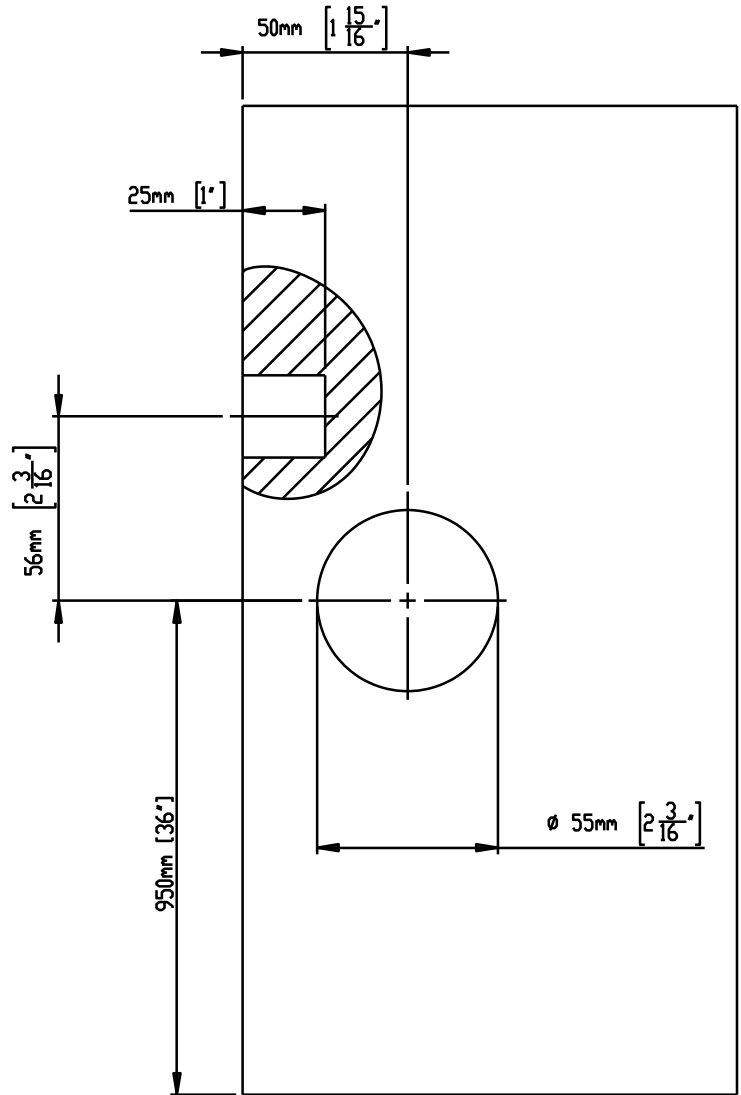

# Montageanleitung zum Schiebetürrosetten-Set EPD(Q) 0S

Für den Einsatz des Schiebetürrosetten-Sets ist die Tür gemäß den untenstehenden Fräsbildern anzufertigen.

# Installation Instructions for Pocket Door Set EPD(Q) 0S

The door should be prepared according to the drawings provided below.

# Instructions de montage pour sets de poignées cuvettes EPD(Q) 0S

Pour le montage d'un set de poignées cuvettes pour porte coulissante, la porte doit être fraisée selon les dimensions ci-dessous.