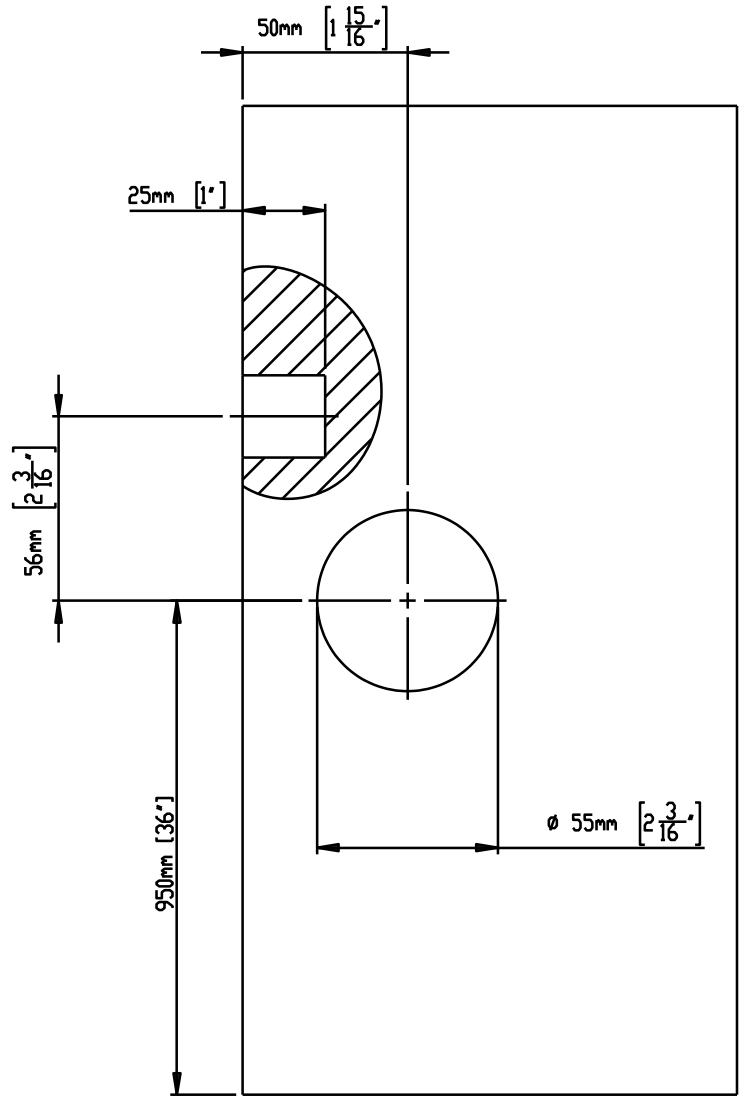

# Montageanleitung zum Schiebetürrosetten-Set EPD(Q) 0S

Für den Einsatz des Schiebetürrosetten-Sets ist die Tür gemäß den untenstehenden Fräsbildern anzufertigen.

# Installation Instructions for Pocket Door Set EPD(Q) 0S

The door should be prepared according to the drawings provided below.

# Instructions de montage pour sets de poignées cuvettes EPD(Q) 0S

Pour le montage d'un set de poignées cuvettes pour porte coulissante, la porte doit être fraisée selon les dimensions ci-dessous.