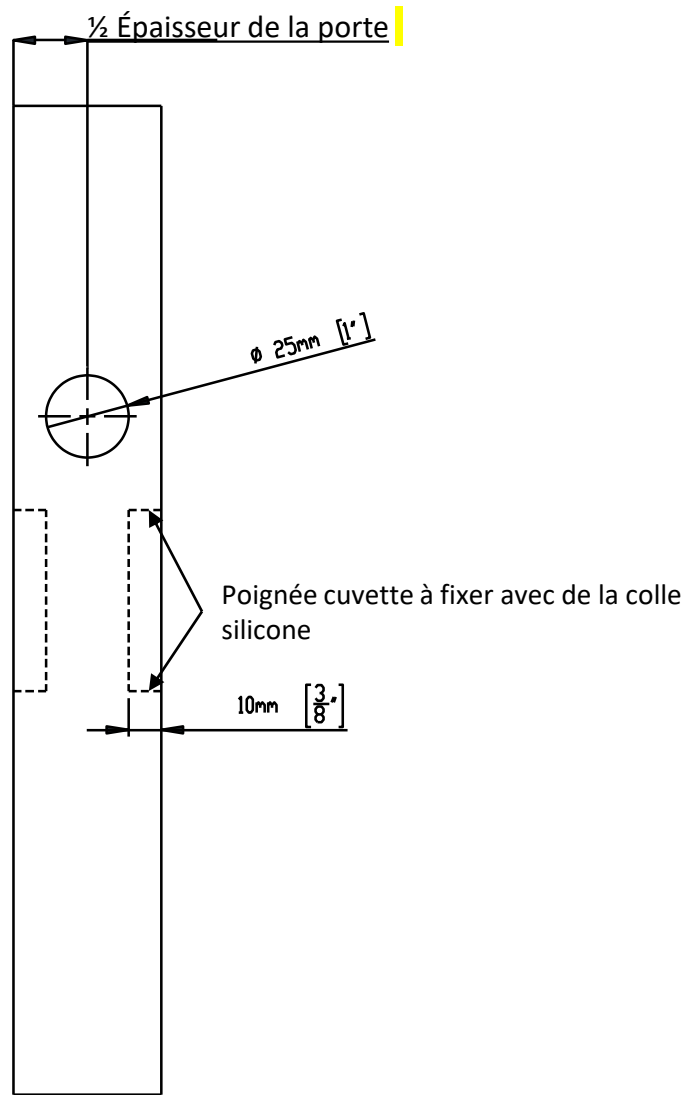

# Montageanleitung zum Schiebetürrosetten-Set EPD(Q) 0S

Für den Einsatz des Schiebetürrosetten-Sets ist die Tür gemäß den untenstehenden Fräsbildern anzufertigen.

# Installation Instructions for Pocket Door Set EPD(Q) 0S

The door should be prepared according to the drawings provided below.

# Instructions de montage pour sets de poignées cuvettes EPD(Q) 0S

Pour le montage d'un set de poignées cuvettes pour porte coulissante, la porte doit être fraisée selon les dimensions ci-dessous.

# Istruzioni di montaggio per set di maniglie ad incasso EPD(Q) 0S

Per l'utilizzo del set di maniglie ad incasso, la porta deve essere fresata secondo lo schema sottostante.