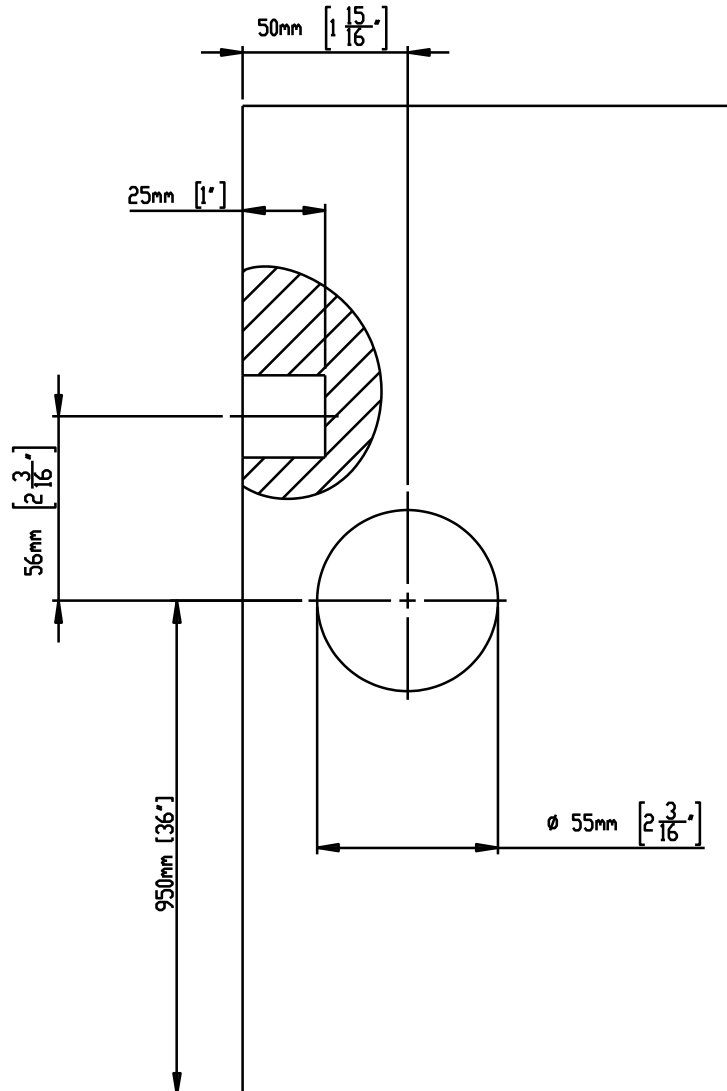

# Montageanleitung zum Schiebetürrosetten-Set EPD(Q) 0S

Für den Einsatz des Schiebetürrosetten-Sets ist die Tür gemäß den untenstehenden Fräsbildern anzufertigen.

# Instructions de montage pour sets de poignées cuvettes EPD(Q) 0S

Pour le montage d'un set de poignées cuvettes pour porte coulissante, la porte doit être fraisée selon les dimensions ci-dessous.

# Istruzioni di montaggio per set di maniglie ad incasso EPD(Q) 0S

Per l'utilizzo del set di maniglie ad incasso, la porta deve essere fresata secondo lo schema sottostante.