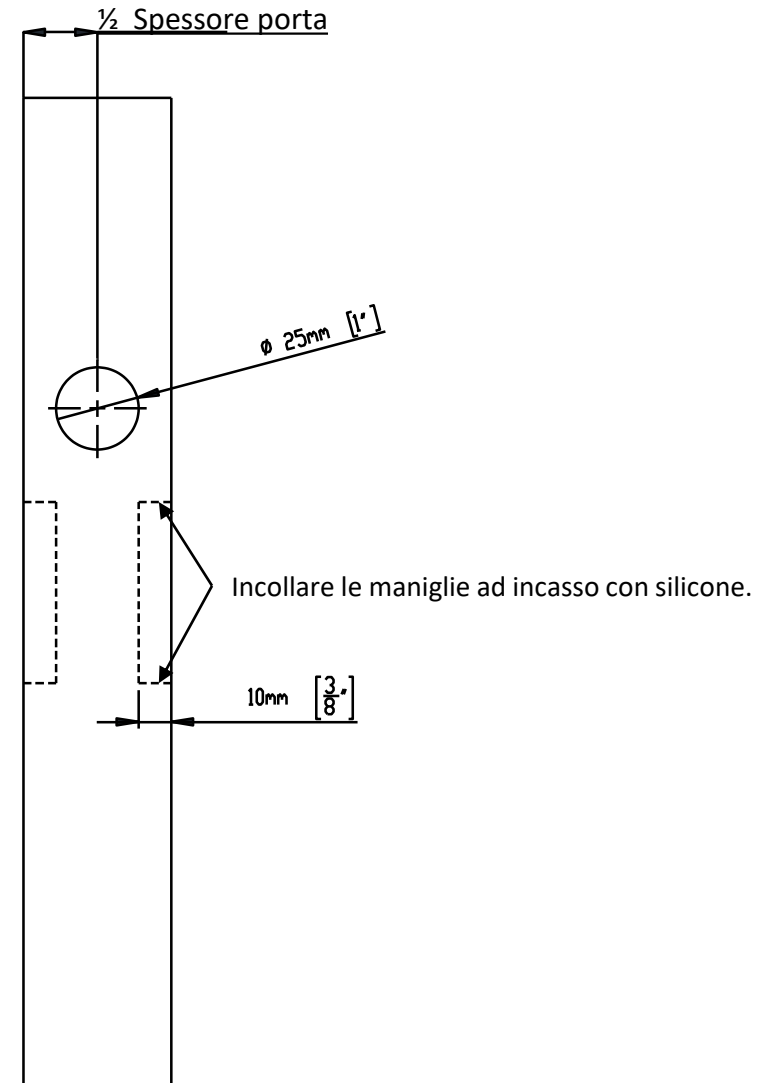

# Montageanleitung zum Schiebetürrosetten-Set EPD(Q) 0S

Für den Einsatz des Schiebetürrosetten-Sets ist die Tür gemäß den untenstehenden Fräsbildern anzufertigen.

# Instructions de montage pour sets de poignées cuvettes EPD(Q) 0S

Pour le montage d'un set de poignées cuvettes pour porte coulissante, la porte doit être fraisée selon les dimensions ci-dessous.

# Istruzioni di montaggio per set di maniglie ad incasso EPD(Q) 0S

Per l'utilizzo del set di maniglie ad incasso, la porta deve essere fresata secondo lo schema sottostante.